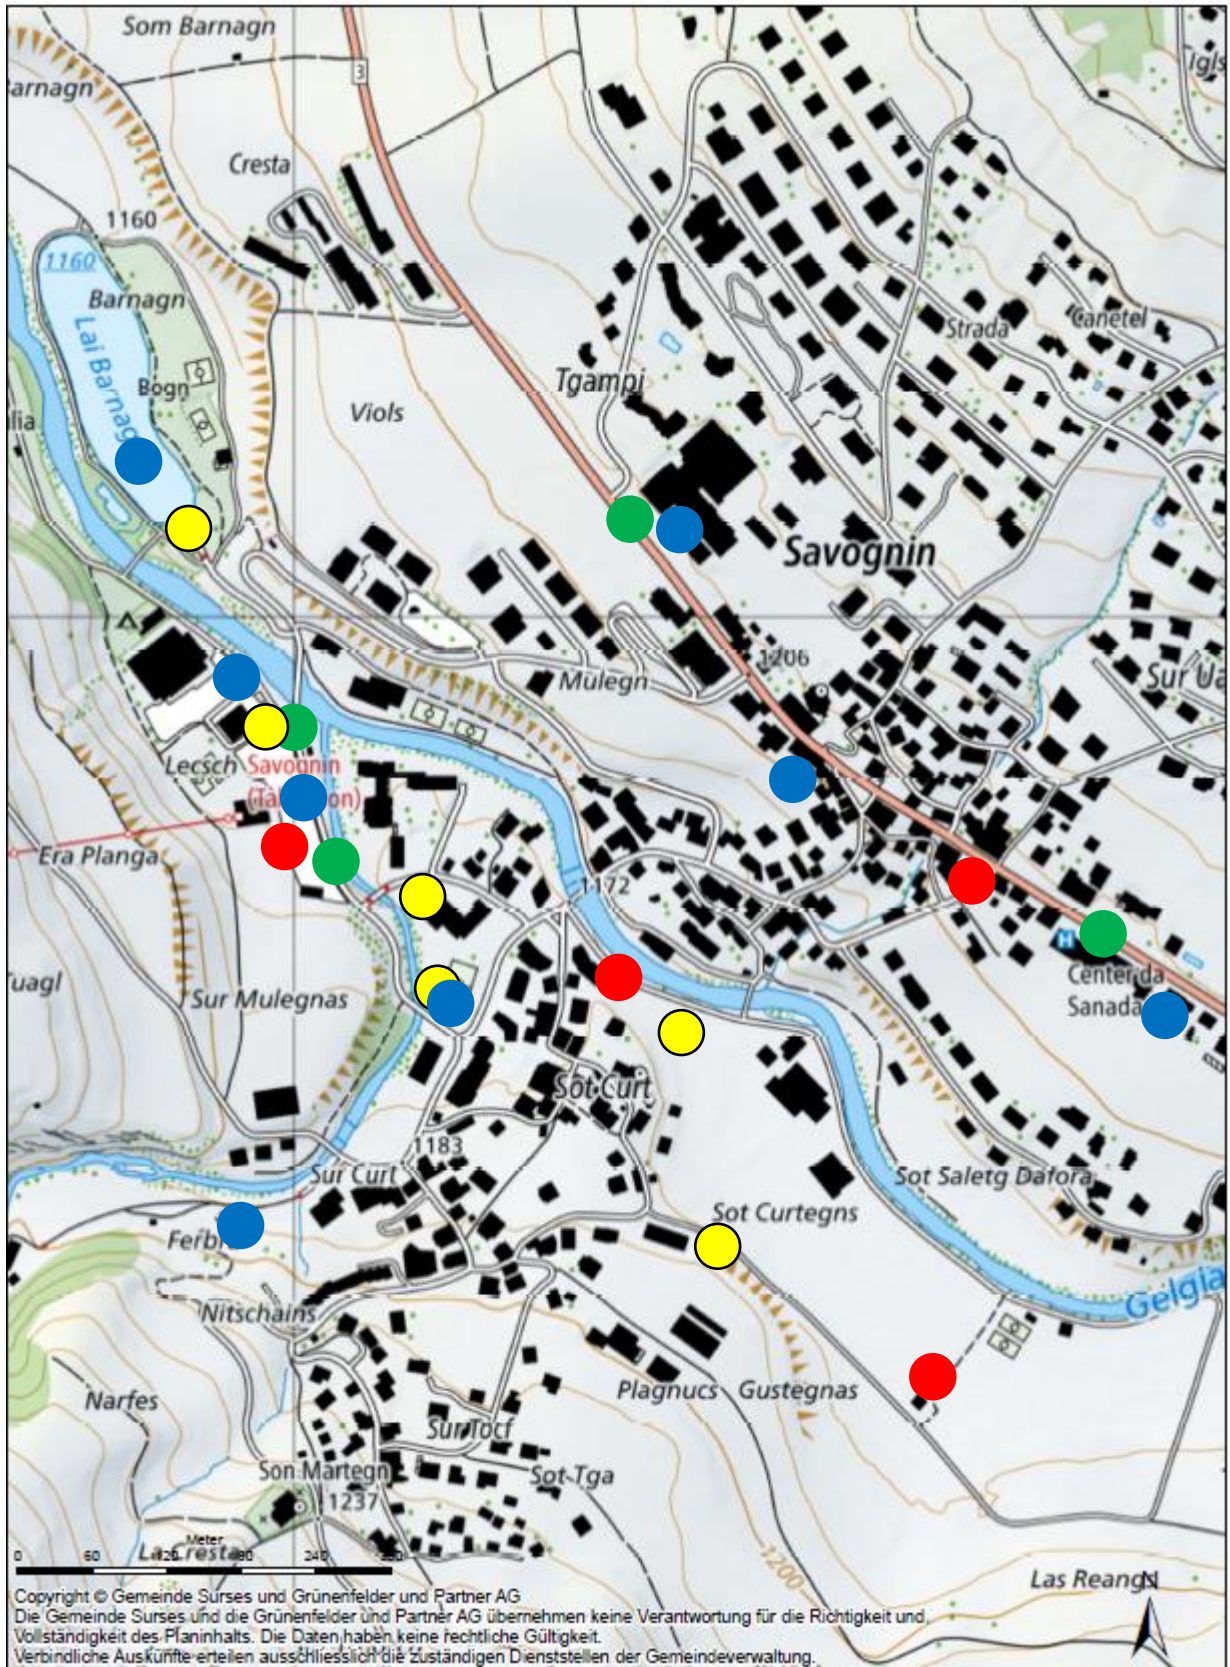

Übersichtskarte mit neuralgisch, öffentliche Plätze - Savognin

Beilage 3 zu Schutzkonzept Gemeinde Surses

Übersichtskarte mit neuralgisch, öffentliche Plätze - Bivio

Beilage 3 zu Schutzkonzept Gemeinde Surses

Übersichtskarte mit neuralgisch, öffentliche Plätze - Cunter

Beilage 3 zu Schutzkonzept Gemeinde Surses

Übersichtskarte mit neuralgisch, öffentliche Plätze - Tigignas

Beilage 3 zu Schutzkonzept Gemeinde Surses

Übersichtskarte mit neuralgisch, öffentliche Plätze - Rona

Beilage 3 zu Schutzkonzept Gemeinde Surses